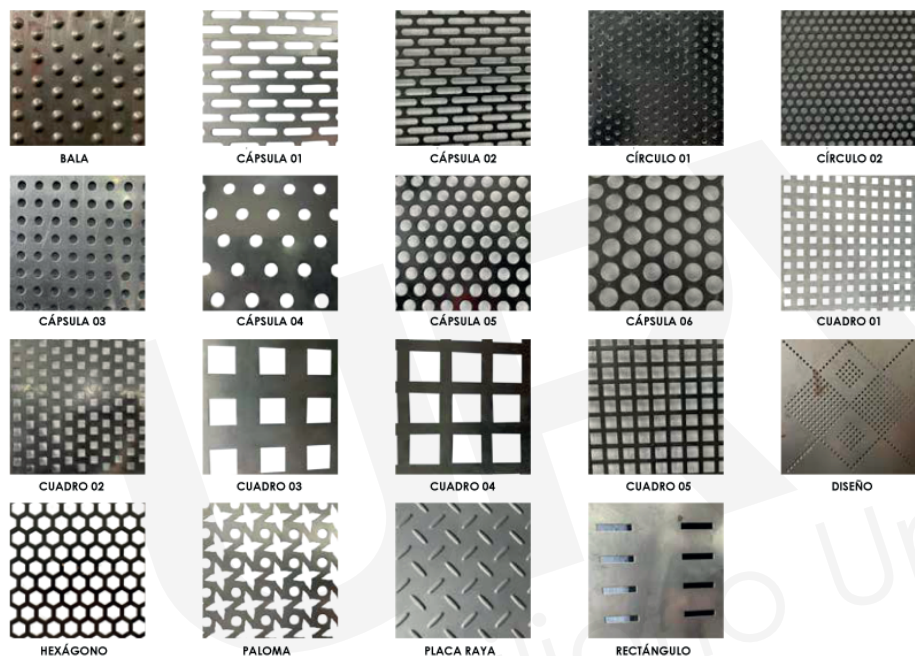

DESCRIPCIÓN

Banco fabricado en lámina perforada cal.14 de varios tipos, patas laterales de placa de 1/4" doblada y perforada para sujeción al piso, soldada con micro alambre.

- Largo: 2.00 mts.
- Terminado en pintura electrostática disponible en cualquier color (Consulta disponibilidad en productos).
- Ideal para parques, unidades deportivas, escuelas, áreas públicas, centros comerciales, etc.

Manejamos diferentes tipos de láminas perforadas para los Bancos

Contamos con diferentes colores de pintura electrostática en polvo

Manejamos diferentes colores de Plastimadera para los Bancos